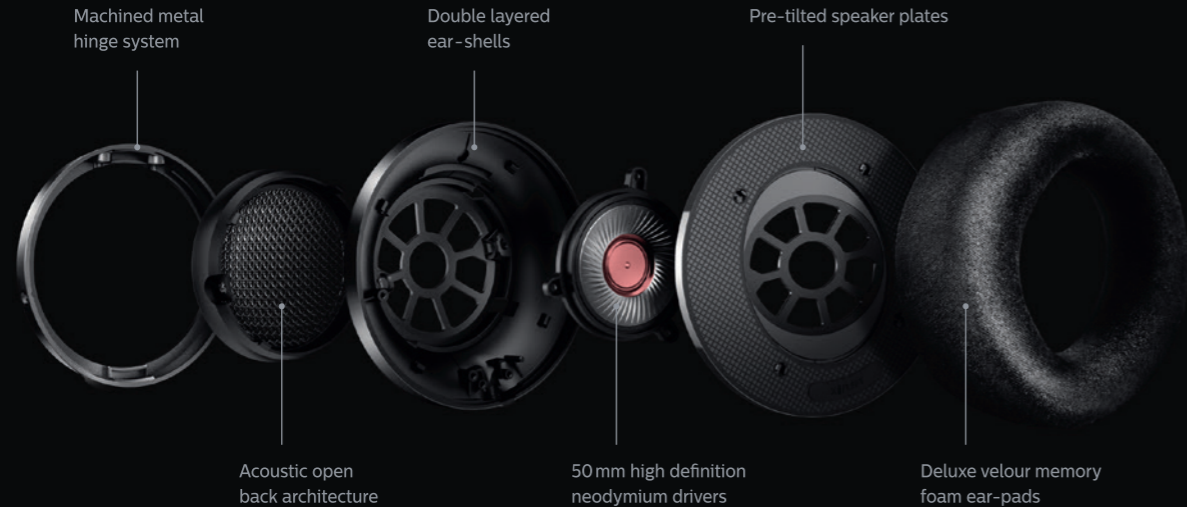

Engineered double layered ear-shells diminish resonance and a new low-impedance cable with reduced interference provides true-to-life sound reproduction. All these features combine to bring you flawless sound with genuine precision and uncompromised detail.

Conçus pour un son naturel

Parce qu'il est de certains plaisirs que l'on n'a pas envie de partager, Philips vous propose le Fidelio X2HR. Sa conception acoustique arrière ouverte réduit la pression atmosphérique derrière le haut-parleur, ce qui donne au diaphragme une grande amplitude de mouvement afin d'améliorer considérablement la fluidité du son, pour des hautes fréquences plus agréables. Dans un souci de restituer le son dans ses moindres détails, le diaphragme a également été spécialement profilé pour garantir une précision homogène et réduire les distorsions sonores.

Ses coques double couche atténuent la résonance, tandis qu'un nouveau câble à basse impédance et à interférences réduites permet une reproduction sonore fidèle à l'original. Toutes ces caractéristiques vous offrent un son irréprochable, précis et détaillé.

Die speziell entwickelten doppelschichtigen Ohrmuscheln reduzieren Resonanz, und ein neues, impedanzarmes Kabel mit verringerten Interferenzen bietet eine wirklichkeitsgetreue Klangwiedergabe. Alle diese Merkmale bieten Ihnen makellosen Sound mit unverfälschter Genauigkeit und ohne Kompromisse bei der Detailwiedergabe.