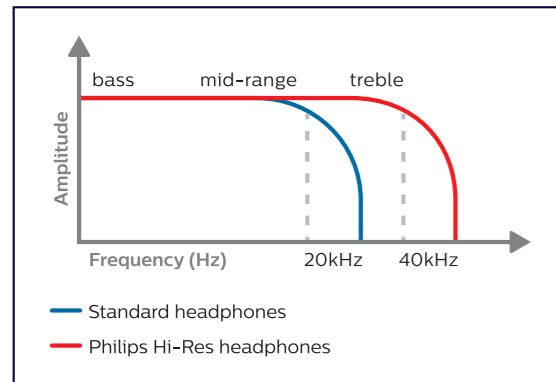

Hi-Res Audio

Philips Fidelio X2HR headphones offer a wider frequency range

Introducing the next evolution in digital audio.

Philips Fidelio X2HR headphones are optimized to deliver accurate detail and clear, refined sound from any music format; from MP3 to high resolution files.

Headphones credited with the Hi-Res Audio logo must produce a bandwidth of 40 kHz. Products with this logo conform to the Hi-Res Audio standard defined by the Japan Audio Society. This logo is used under license from the Japan Audio Society.

La dernière innovation en matière de technologie audio numérique.

Le casque Philips Fidelio X2HR est optimisé pour produire un son clair, précis et épuré, quel que soit le format des fichiers (MP3, haute résolution, etc.).

Les casques arborant le logo « Hi-Res Audio » sont capables de reproduire les fréquences jusqu'à 40 kHz. Ces produits sont conformes à la norme audio haute résolution définie par la Japan Audio Society. Ce logo est utilisé sous licence de la Japan Audio Society.

Die nächste Stufe von digitalem Audio.

Philips Fidelio X2HR wurden so optimiert, dass sie genaue, klare Details und reinen Sound von jedem Musikformat – von MP3 bis Dateien mit hoher Auflösung – liefern.

Kopfhörer, die über das Hi-Res Audio-Logo verfügen, müssen eine Bandbreite von 40 kHz erzeugen können. Produkte mit diesem Logo entsprechen dem Hi-Res Audio-Standard, der von der Japan Audio Society definiert wurde. Dieses Logo wird unter Lizenz der Japan Audio Society verwendet.

De volgende stap in de evolutie van digitale audio. De Philips Fidelio X2HR-hoofdtelefoon is geoptimaliseerd voor het leveren van nauwkeurige details en helder, verfijnd geluid uit iedere muziekindeling, van MP3-bestanden tot bestanden met een hoge resolutie.

Hoofdtelefoons met het Hi-Res Audio-logo moeten een breedte van 40 kHz produceren. Producten met dit logo voldoen aan de Hi-Res Audio-standaard zoals gedefinieerd door de Japan Audio Society. Het logo wordt gebruikt onder licentie van de Japan Audio Society.

Presentamos una nueva evolución en el mundo del audio digital. Los auriculares Philips Fidelio X2HR se han optimizado para ofrecer un sonido detallado, preciso y claro en cualquier formato, desde MP3 hasta archivos de alta resolución.

Los auriculares con la certificación del logotipo de audio de alta resolución deben usarse con un producto con un ancho de banda de 40 kHz. Los productos con este logotipo cumplen los estándares de audio de alta resolución definidos por la sociedad de audio japonesa. El logotipo se usa bajo licencia de dicha asociación.

Apresentamos a próxima evolução em áudio digital. Os auscultadores Philips Fidelio X2HR são otimizados para fornecer detalhes precisos e um som nítido e requintado em qualquer formato de música; de MP3 a ficheiros de alta resolução.